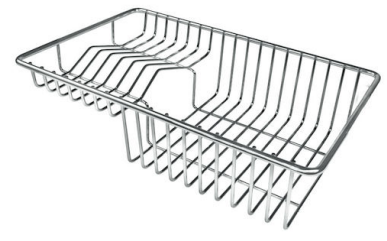

PÉRIMÈTRE TROP COMPLET

Le trop plein est un dispositif de sécurité toujours présent sur les éviers Foster qui empêche l'eau de déborder de la cuve en cas d'oubli. La solution du vidange périmétrique améliore l'esthétique grâce à sa forme carrée et essentielle.

VIDANGE 3,5" BASKET

La vidange est équipé d'une grande bonde de 3,5", avec un bouchon à panier pratique qui empêche les parties solides de s'écouler dans le drain.

DÉTAILS

Bord d'installation

Sous-plan

Coloration	Gold
Finition	PVD
Matériau	Acier inoxydable AISI 304
Textures	Fumé
Base	60 cm
Dimensions	440x440 mm
Équipement standard	Crochets de fixation, joint, vidange, trop-plein et siphon, Emballage en boîte
Trous mitigeur	Pas de trous en standard
Trou d'encastrement	Voir fiche technique (pour tous les modèles à fleur ou à fleur installés par-dessus, et sous-plan)
Égouttoir	Non
Largeur	44 cm
Mesure cuve	400 x 400 mm
Numéro cuves	1 cuve
Vidange	Vidange de 3,5

DESSINS TECHNIQUES

Cut out size
Dimensioni per foratura top

ACCESSOIRES OPTIONNELS

CUVETTE PERFOREE INOX

A154 F00

* uniquement en combinaison avec l'accessoire A644 F04

CUVETTE PLASTIQUE BLANCHE

A153 A00

GRILLE POR.ASSIETTES INOX mm214x379

A100 C03

* uniquement en combinaison avec l'accessoire A644 A01

GRILLE PORTE-ASSIETTES INOX 25x35

A100 A54

* uniquement en combinaison avec l'accessoire A644 F04

PLANCHE DE DECOUPE CRYSTAL 23x41 CM